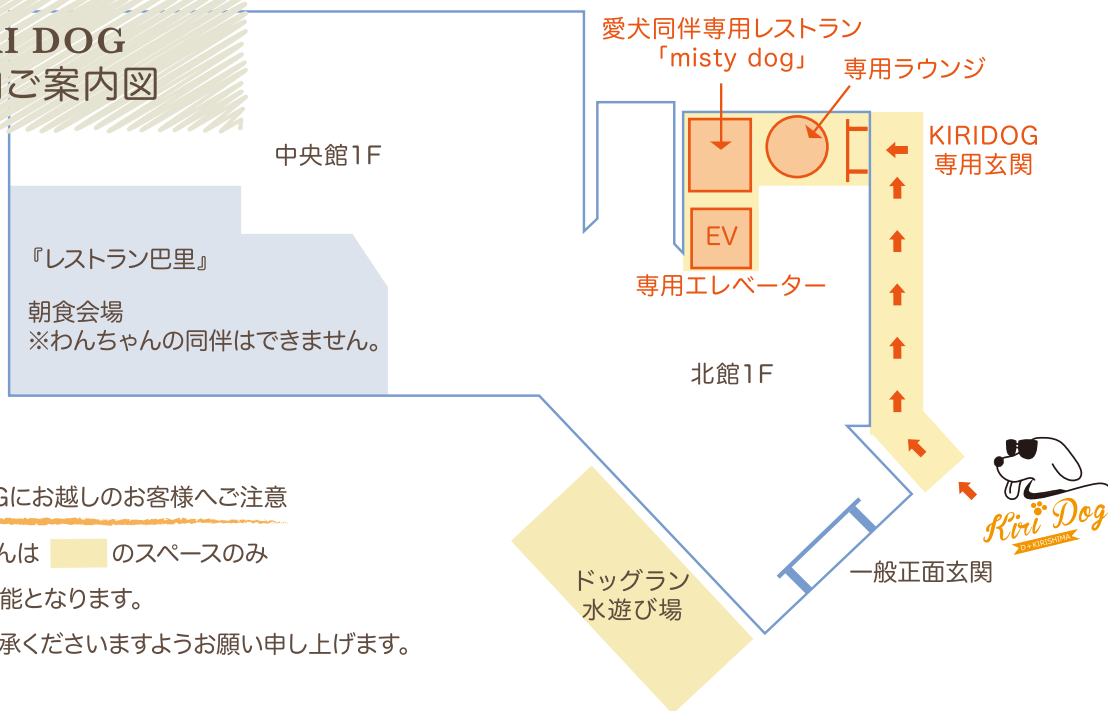

D+PREMIUM KIRI DOG 駐車場・玄関ご案内図

KIRI DOG 館内ご案内図

KIRIDOGにお越しのお客様へご注意

わんちゃんは 黄色 のスペースのみ
ご通行可能となります。

何卒ご了承くださいませようお願い申し上げます。